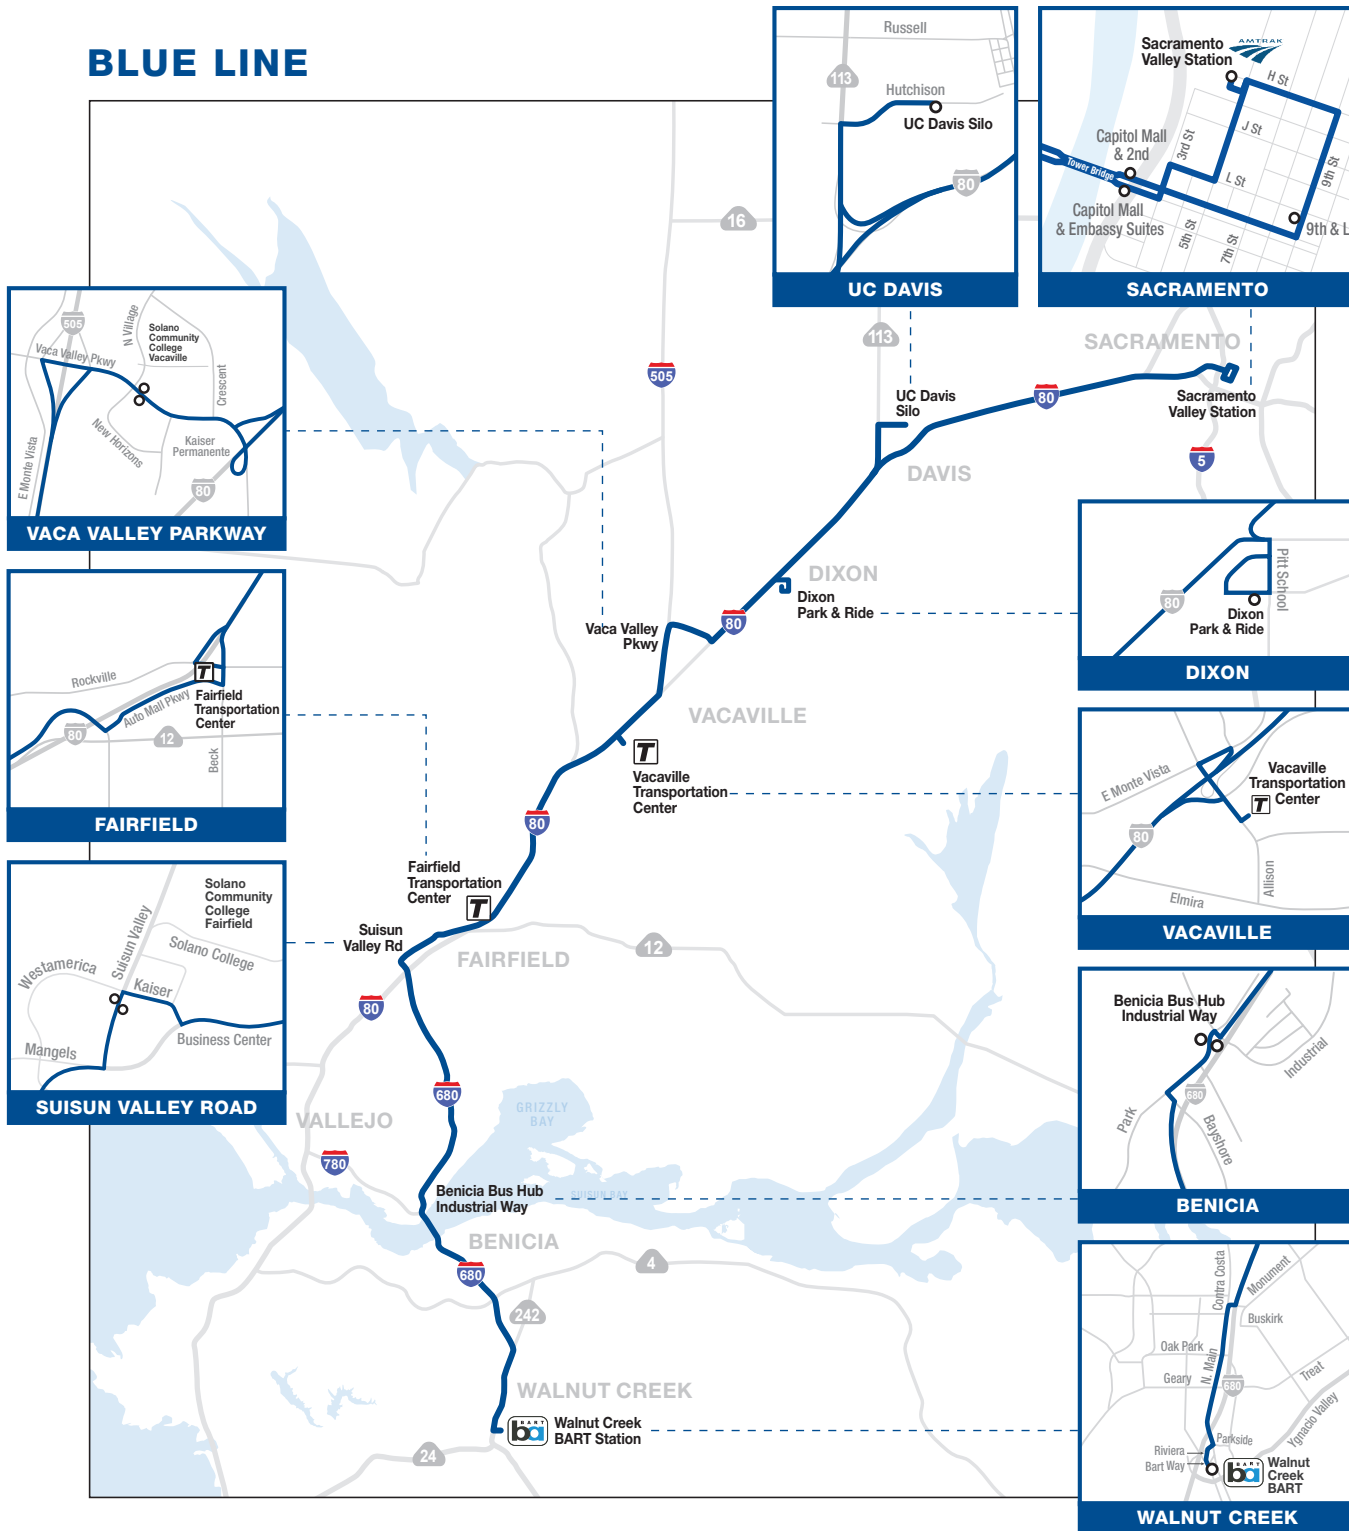

BLUE LINE

Masks Recommended

clippercard.com

tokentransit.com

soltrans.org
707-648-4666

solanoexpress.com
800-535-6883

Free language assistance
Asistencia gratis en su idioma
Libreng tulong para sa wika
免費語言幫助
Hỗ trợ giúp thông dịch miễn phí
무료 언어 지원
शुल्क भाषा समर्थन
бесплатная языковая помощь