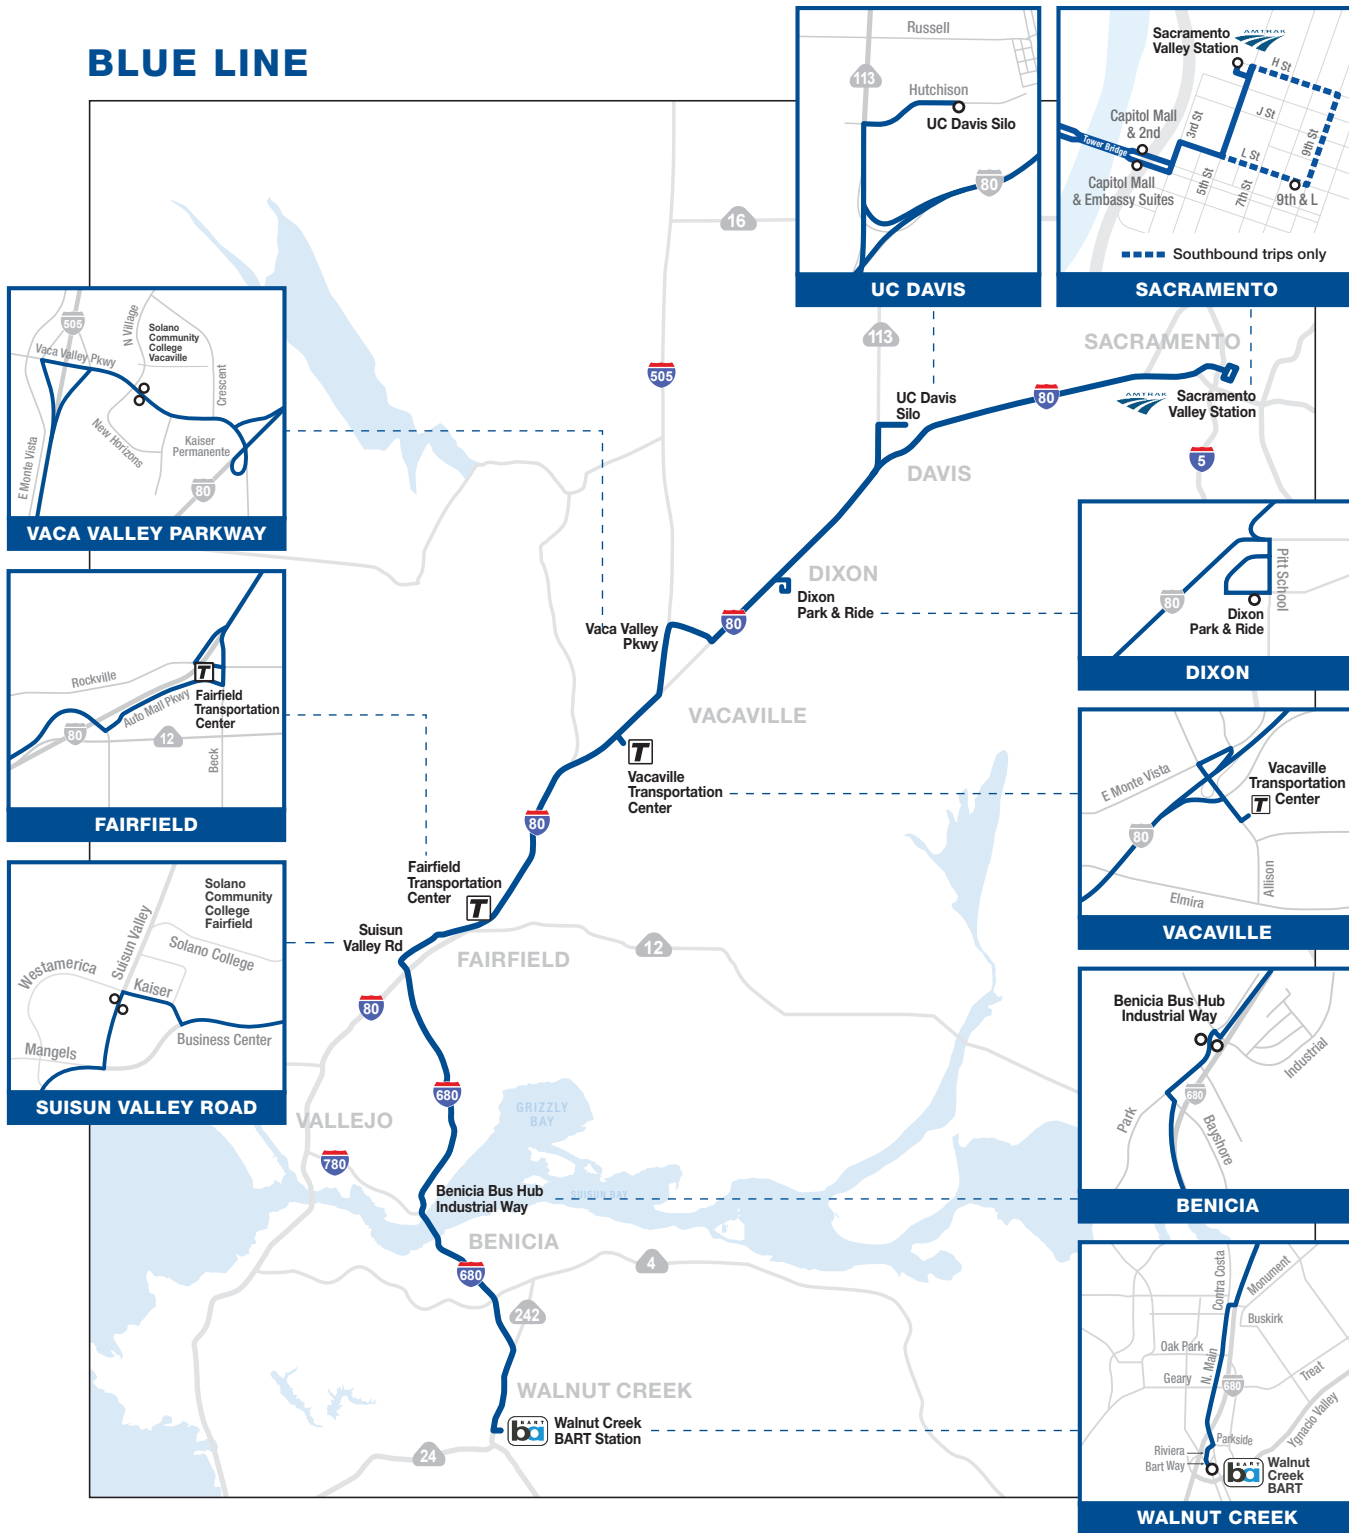

BLUE LINE

Masks Recommended

clippercard.com

tokentransit.com

soltrans.org
707-648-4666

solanoexpress.com
800-535-6883

Free language assistance
Asistencia gratis en su idioma
Libreng tulong para sa wika
免費語言幫助
Hỗ trợ giúp thông dịch miễn phí
무료 언어 지원
शूल् क भाषा समर्थन
бесплатная языковая помощь